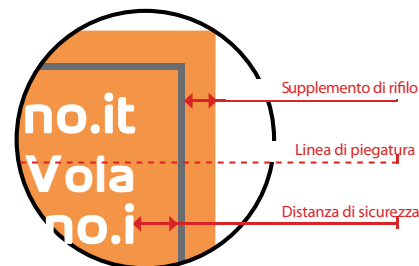

ESTERNO

INTERNO

• **FORMATO FILE**
20,0 cm x 21,2 cm

• **FORMATO FINALE PIEGATO**
9,9 cm x 21,0 cm

• **FORMATO FINALE APERTO**
19,8 x 21,0 cm

• **SUPPLEMENTO DI RIFILO**
1 mm

• **DISTANZA DI SICUREZZA**
4 mm

Risoluzione: 300 dpi
Formato: PDF - EPS - TIFF - JPEG

Dimensioni file

Formato finale + Supplemento di rifilo

Formato finale

Formato rifilato/punzonato

Supplemento di rifilo

Area che verrà rimossa dopo il taglio/la punzonatura (evita bordi di taglio bianchi)

Distanza di sicurezza

Distanza dei testi / informazioni dal bordo dimensioni file (evita tagli di testo indesiderati)