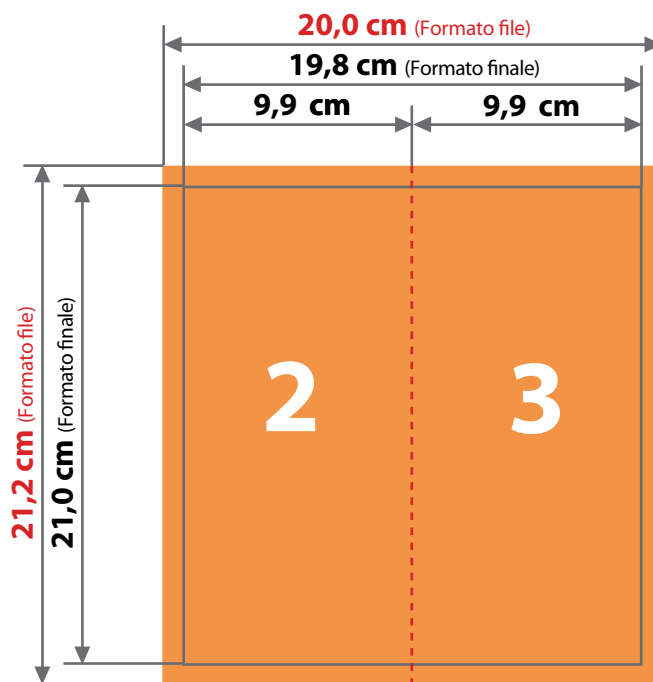

ESTERNO

INTERNO

• **FORMATO FILE**
20,0 cm x 21,2 cm

• **FORMATO FINALE PIEGATO**
9,9 cm x 21,0 cm

• **FORMATO FINALE APERTO**
19,8 x 21,0 cm

• **SUPPLEMENTO DI RIFILO**
1 mm

• **DISTANZA DI SICUREZZA**
4 mm

Risoluzione: 300 dpi
Formato: PDF - EPS - TIFF - JPEG

Dimensioni file

Formato finale + Supplemento di rifilo

Formato finale

Formato rifilato/punzonato

Supplemento di rifilo

Area che verrà rimossa dopo il taglio/la punzonatura (evita bordi di taglio bianchi)

Distanza di sicurezza

Distanza dei testi / informazioni dal bordo dimensioni file (evita tagli di testo indesiderati)